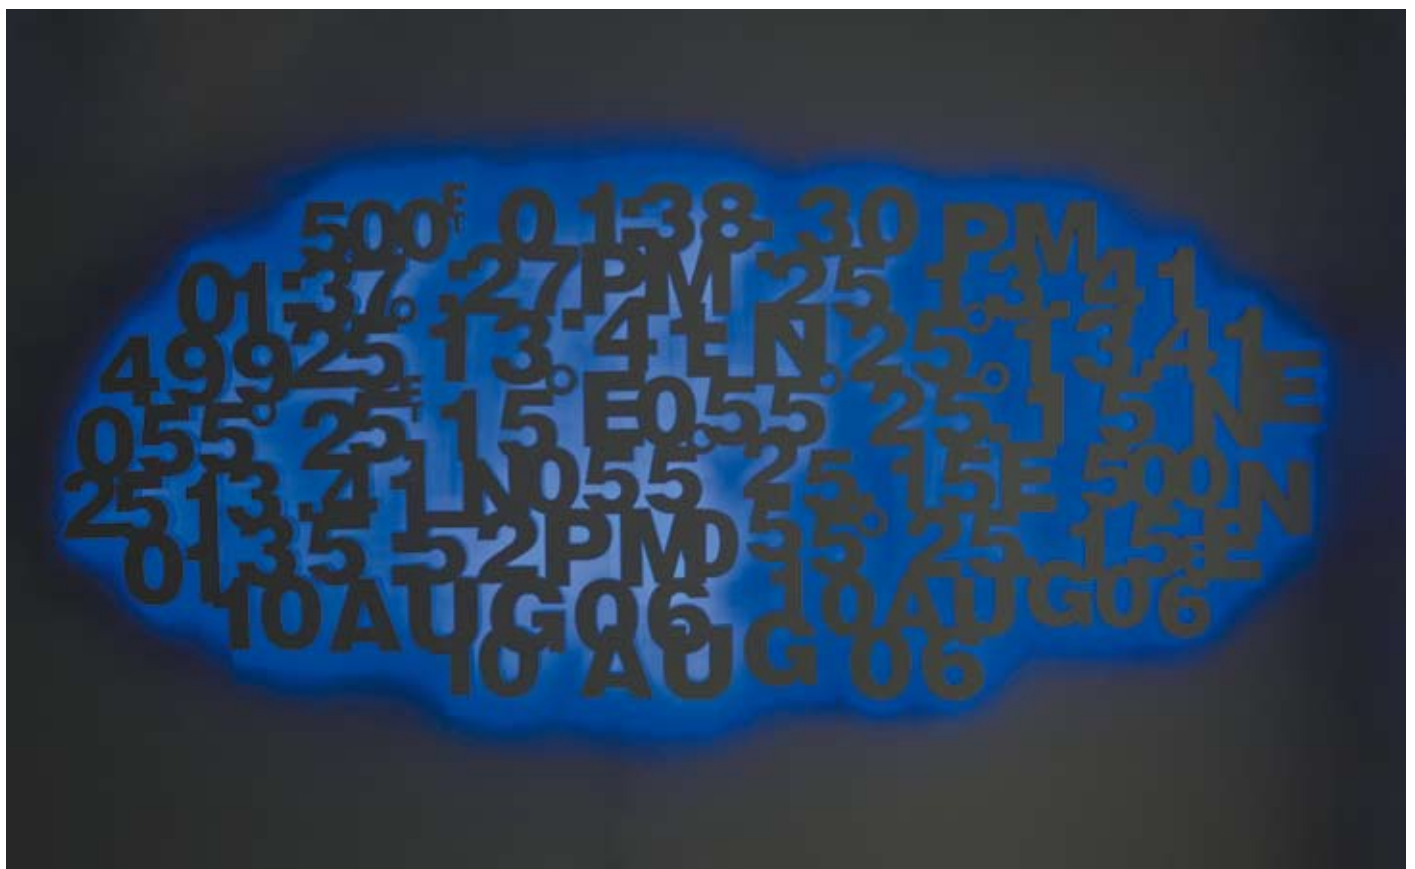

AI WEIWEI

LORE BERT

DANIEL BUREN

erahnte nähe

HEINZ GAPPMAYR

GOTTFRIED HONEGGER

MOHAMMED KAZEM

FRANK MAIBIER

RÚRÍ

YUKO SHIRAIISHI

TIMM ULRICHS

BERNAR VENET

MICHEL VERJUX

350 CM WIDE

240 CM TALL

LAWRENCE WEINER