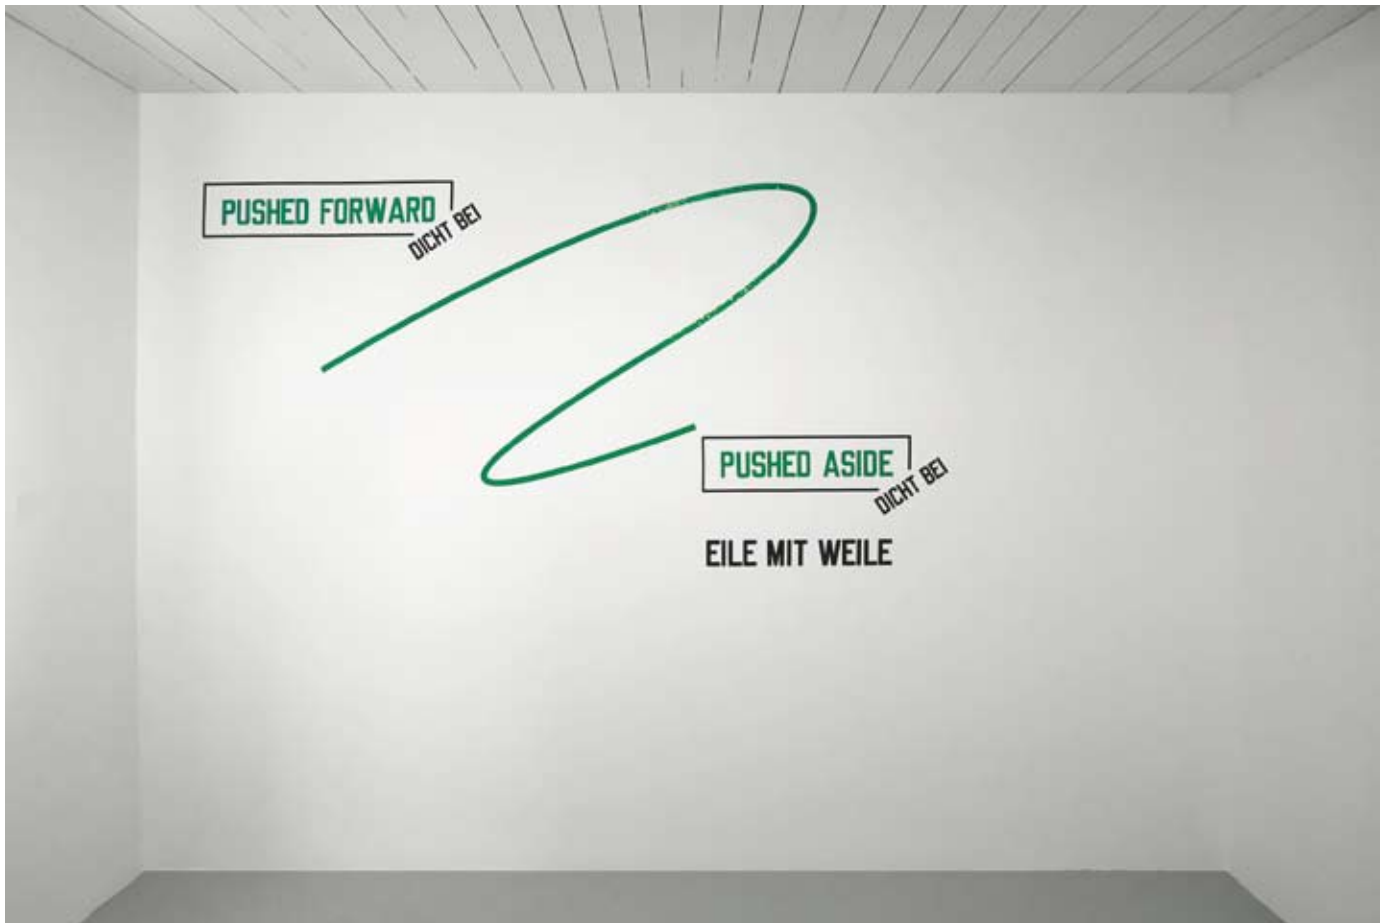

RÚRÍ

YUKO SHIRAIISHI

TIMM ULRICHS

BERNAR VENET

MICHEL VERJUX

350 CM WIDE

240 CM TALL

LAWRENCE WEINER