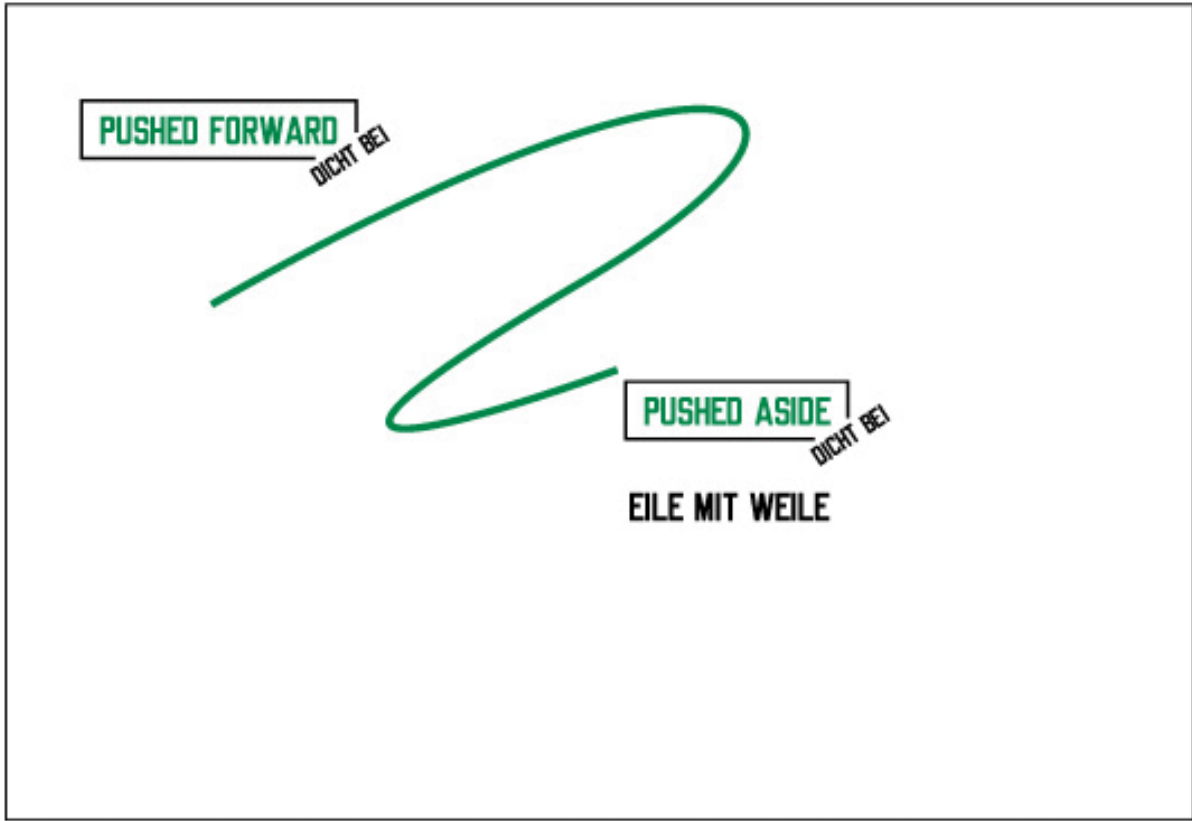

RÚRÍ

YUKO SHIRAIISHI

TIMM ULRICHS

BERNAR VENET

MICHEL VERJUX

350 CM WIDE

240 CM TALL

LAWRENCE WEINER