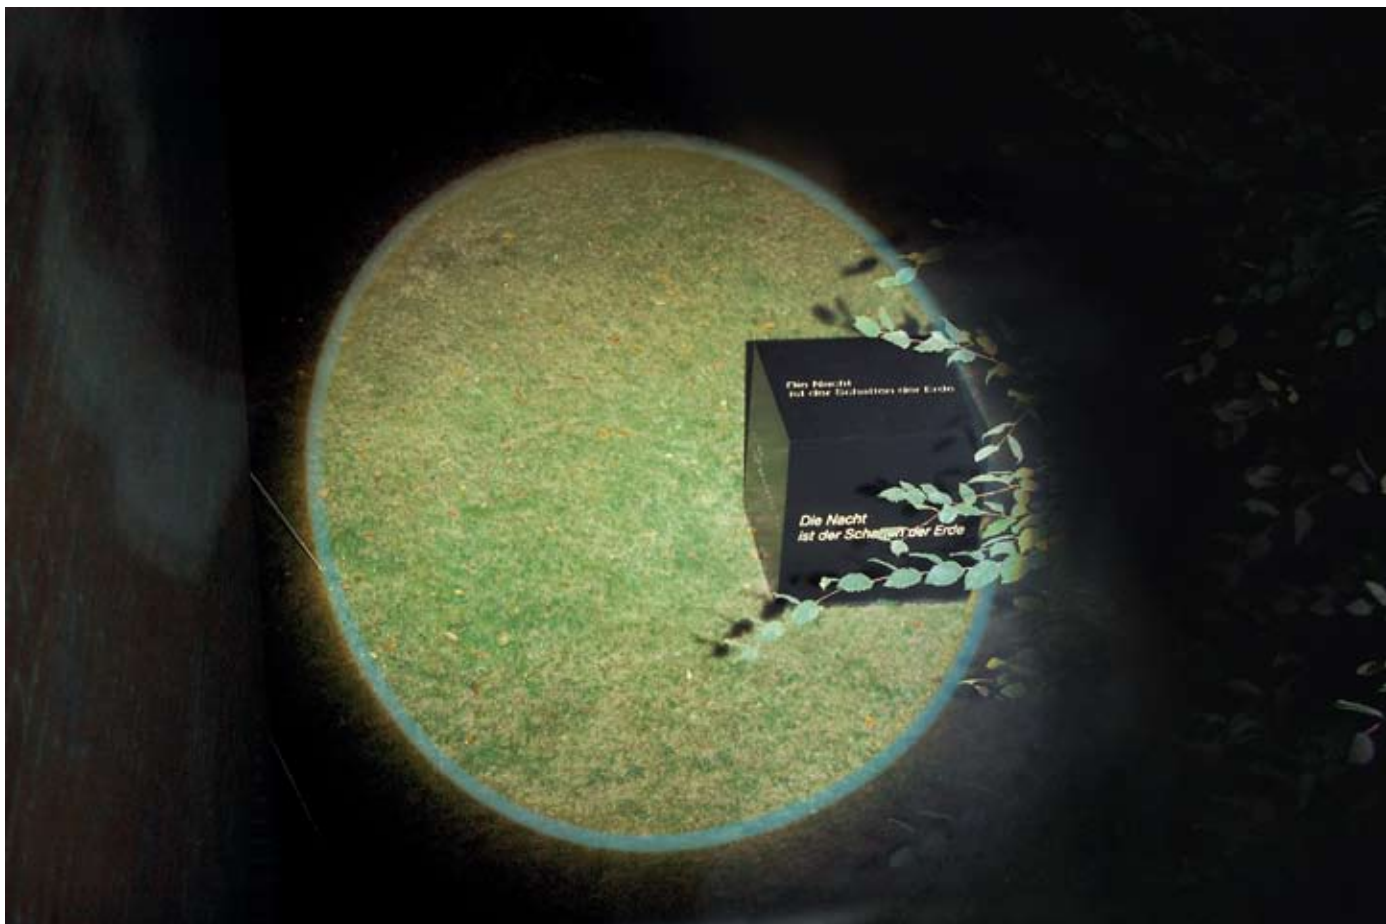

RÚRÍ

YUKO SHIRAIISHI

TIMM ULRICHS

BERNAR VENET

MICHEL VERJUX

350 CM WIDE

240 CM TALL

LAWRENCE WEINER