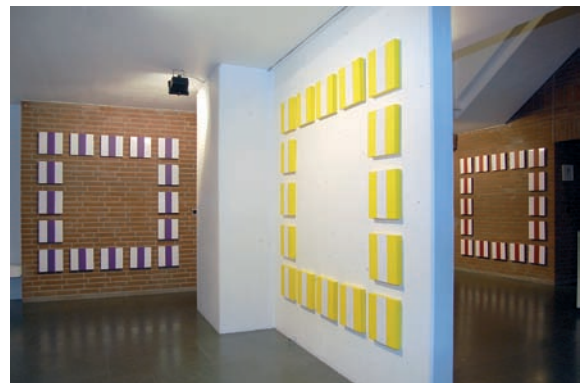

GALERIE DR. DOROTHEA VAN DER KOELEN · MAINZ
DANIEL BUREN 3. Dez. 2011 – 24. Feb. 2012

DB_3644
Daniel Buren „Two exploded Cabins
for a Dialog“, 2011, 6 x 9 m, 3 m hoch

DB_3653 etc.
D. Buren „Encore des Carrés“, 2011,
alle 16-teilig, je 26,1 x 26,1 cm, ges.
165,3 x 165,3 oder 234,9 x 234,9 cm
(variabel), in 10 verschiedene Farben

DB_Raum_1