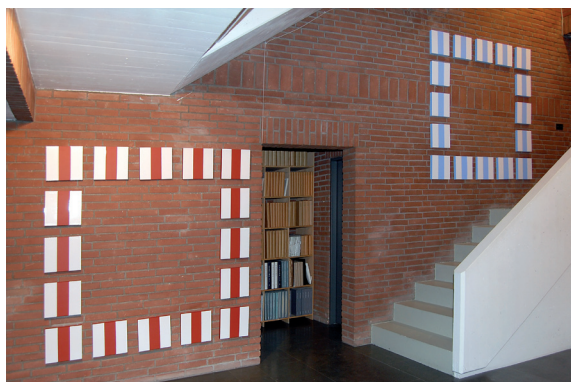

GALERIE DR. DOROTHEA VAN DER KOELEN · MAINZ
DANIEL BUREN 3. Dez. 2011 – 24. Feb. 2012

DB_3644
Daniel Buren „Two exploded Cabins
for a Dialog“, 2011, 6 x 9 m, 3 m hoch

DB_3653 etc.
D. Buren „Encore des Carrés“, 2011,
alle 16-teilig, je 26,1 x 26,1 cm, ges.
165,3 x 165,3 oder 234,9 x 234,9 cm
(variabel), in 10 verschiedene Farben

DB_Raum_3