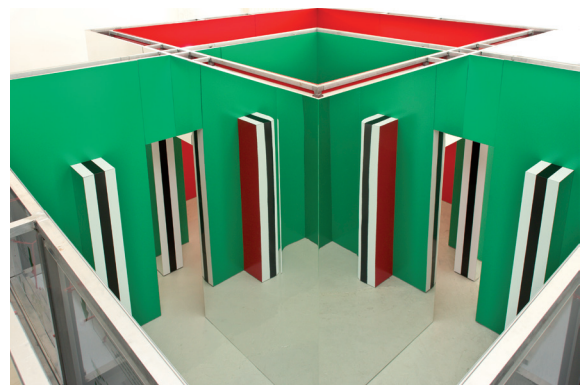

GALERIE DR. DOROTHEA VAN DER KOELEN · MAINZ
DANIEL BUREN 3. Dez. 2011 – 24. Feb. 2012

DB_3644 Skizze

DB_3644

DB_3644
Daniel Buren „Two exploded Cabins
for a Dialog“, 2011, 6 x 9 m, 3 m hoch

DB_3653 etc.
D. Buren „Encore des Carrés“, 2011,
alle 16-teilig, je 26,1 x 26,1 cm, ges.
165,3 x 165,3 oder 234,9 x 234,9 cm
(variabel), in 10 verschiedene Farben